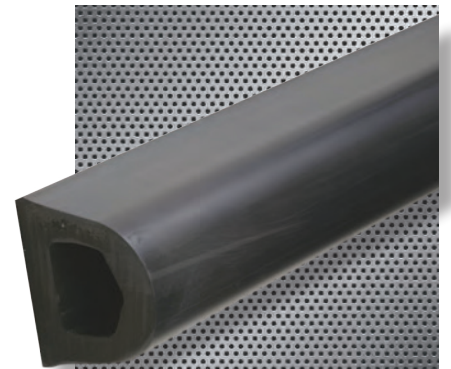

### 100 D

Elastomère. Profilé de longueur 3 m.

Embout

- Bouchon cache vis
- 3 000 x 100 x 90 mm  
3 000 x 75 x 67.5 mm

Livré avec plat de fixation

Bouchon cache-vis

Perçage à façon

Longueur standard 3m  
épaisseur 30 mm

### 200 W 30

Elastomère. Profilé de longueur 3 m.

Sur option : Insert réfléchissant auto-adhésif.