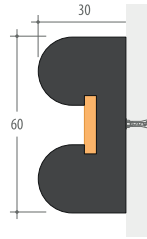

### 60 B

Longueur standard de 3 m  
3 000 x 60 x 30 mm

Livré avec plat de fixation

### 75 D

Elastomère. Profilé de longueur 3 m.

- Embout
- Bouchon cache vis

Livré avec plat de fixation

Bouchon cache-vis

Perçage à façon

Longueur standard 3m  
épaisseur 30 mm

### 100 D

Elastomère. Profilé de longueur 3 m.

Embout

- Bouchon cache vis
- 3 000 x 100 x 90 mm  
3 000 x 75 x 67.5 mm

Livré avec plat de fixation

Bouchon cache-vis

Perçage à façon

Longueur standard 3m  
épaisseur 30 mm

### 200 W 50

Elastomère. Profilé de longueur 3 m.

Sur option : Insert réfléchissant auto-adhésif.

3 000 x 200 x 50 mm

3 000 x 200 x 30 mm

Insert réfléchissant auto-adhésif