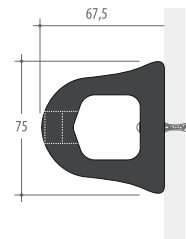

### 60 B

Longueur standard de 3 m  
3 000 x 60 x 30 mm

Livré avec plat de fixation

### 75 D

Elastomère. Profilé de longueur 3 m.

- Embout
- Bouchon cache vis

Livré avec plat de fixation

Bouchon cache-vis

Perçage à façon

Longueur standard 3m  
épaisseur 30 mm

### 100 D

Elastomère. Profilé de longueur 3 m.

Embout

- Bouchon cache vis
- 3 000 x 100 x 90 mm  
3 000 x 75 x 67.5 mm

Livré avec plat de fixation

Bouchon cache-vis

Perçage à façon

Longueur standard 3m  
épaisseur 30 mm

### 200 W 30

Elastomère. Profilé de longueur 3 m.

Sur option : Insert réfléchissant auto-adhésif.