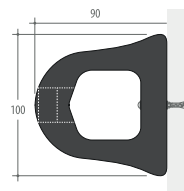

### 75 D

Elastomère. Profilé de longueur 3 m.

- Embout
- Bouchon cache vis

Livré avec plat de fixation

Bouchon cache-vis

Perçage à façon

Longueur standard 3m  
épaisseur 30 mm

### 100 D

Elastomère. Profilé de longueur 3 m.

Embout

- Bouchon cache vis
- 3 000 x 100 x 90 mm  
3 000 x 75 x 67.5 mm

Livré avec plat de fixation

Bouchon cache-vis

Perçage à façon

Longueur standard 3m  
épaisseur 30 mm

### 200 W 30

Elastomère. Profilé de longueur 3 m.

Sur option : Insert réfléchissant auto-adhésif.

### 200 W 50

Elastomère. Profilé de longueur 3 m.

Sur option : Insert réfléchissant auto-adhésif.

3 000 x 200 x 50 mm

3 000 x 200 x 30 mm

Insert réfléchissant auto-adhésif