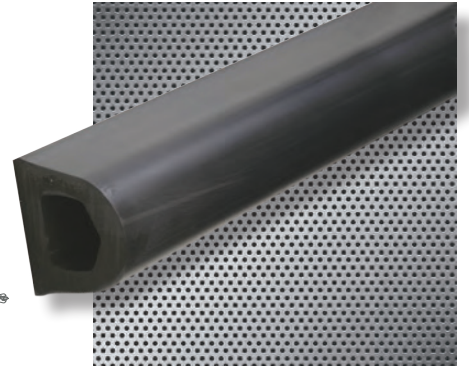

### 60 B

Longueur standard de 3 m  
3 000 x 60 x 30 mm

Livré avec plat de fixation

### 75 D

Elastomère. Profilé de longueur 3 m.

- Embout
- Bouchon cache vis

Livré avec plat de fixation

Bouchon cache-vis

Perçage à façon

Longueur standard 3m  
épaisseur 30 mm

### 100 D

Elastomère. Profilé de longueur 3 m.

Embout

- Bouchon cache vis
- 3 000 x 100 x 90 mm  
3 000 x 75 x 67.5 mm

Livré avec plat de fixation

Bouchon cache-vis

Perçage à façon

Longueur standard 3m  
épaisseur 30 mm

### 200 W 30

Elastomère. Profilé de longueur 3 m.

Sur option : Insert réfléchissant auto-adhésif.